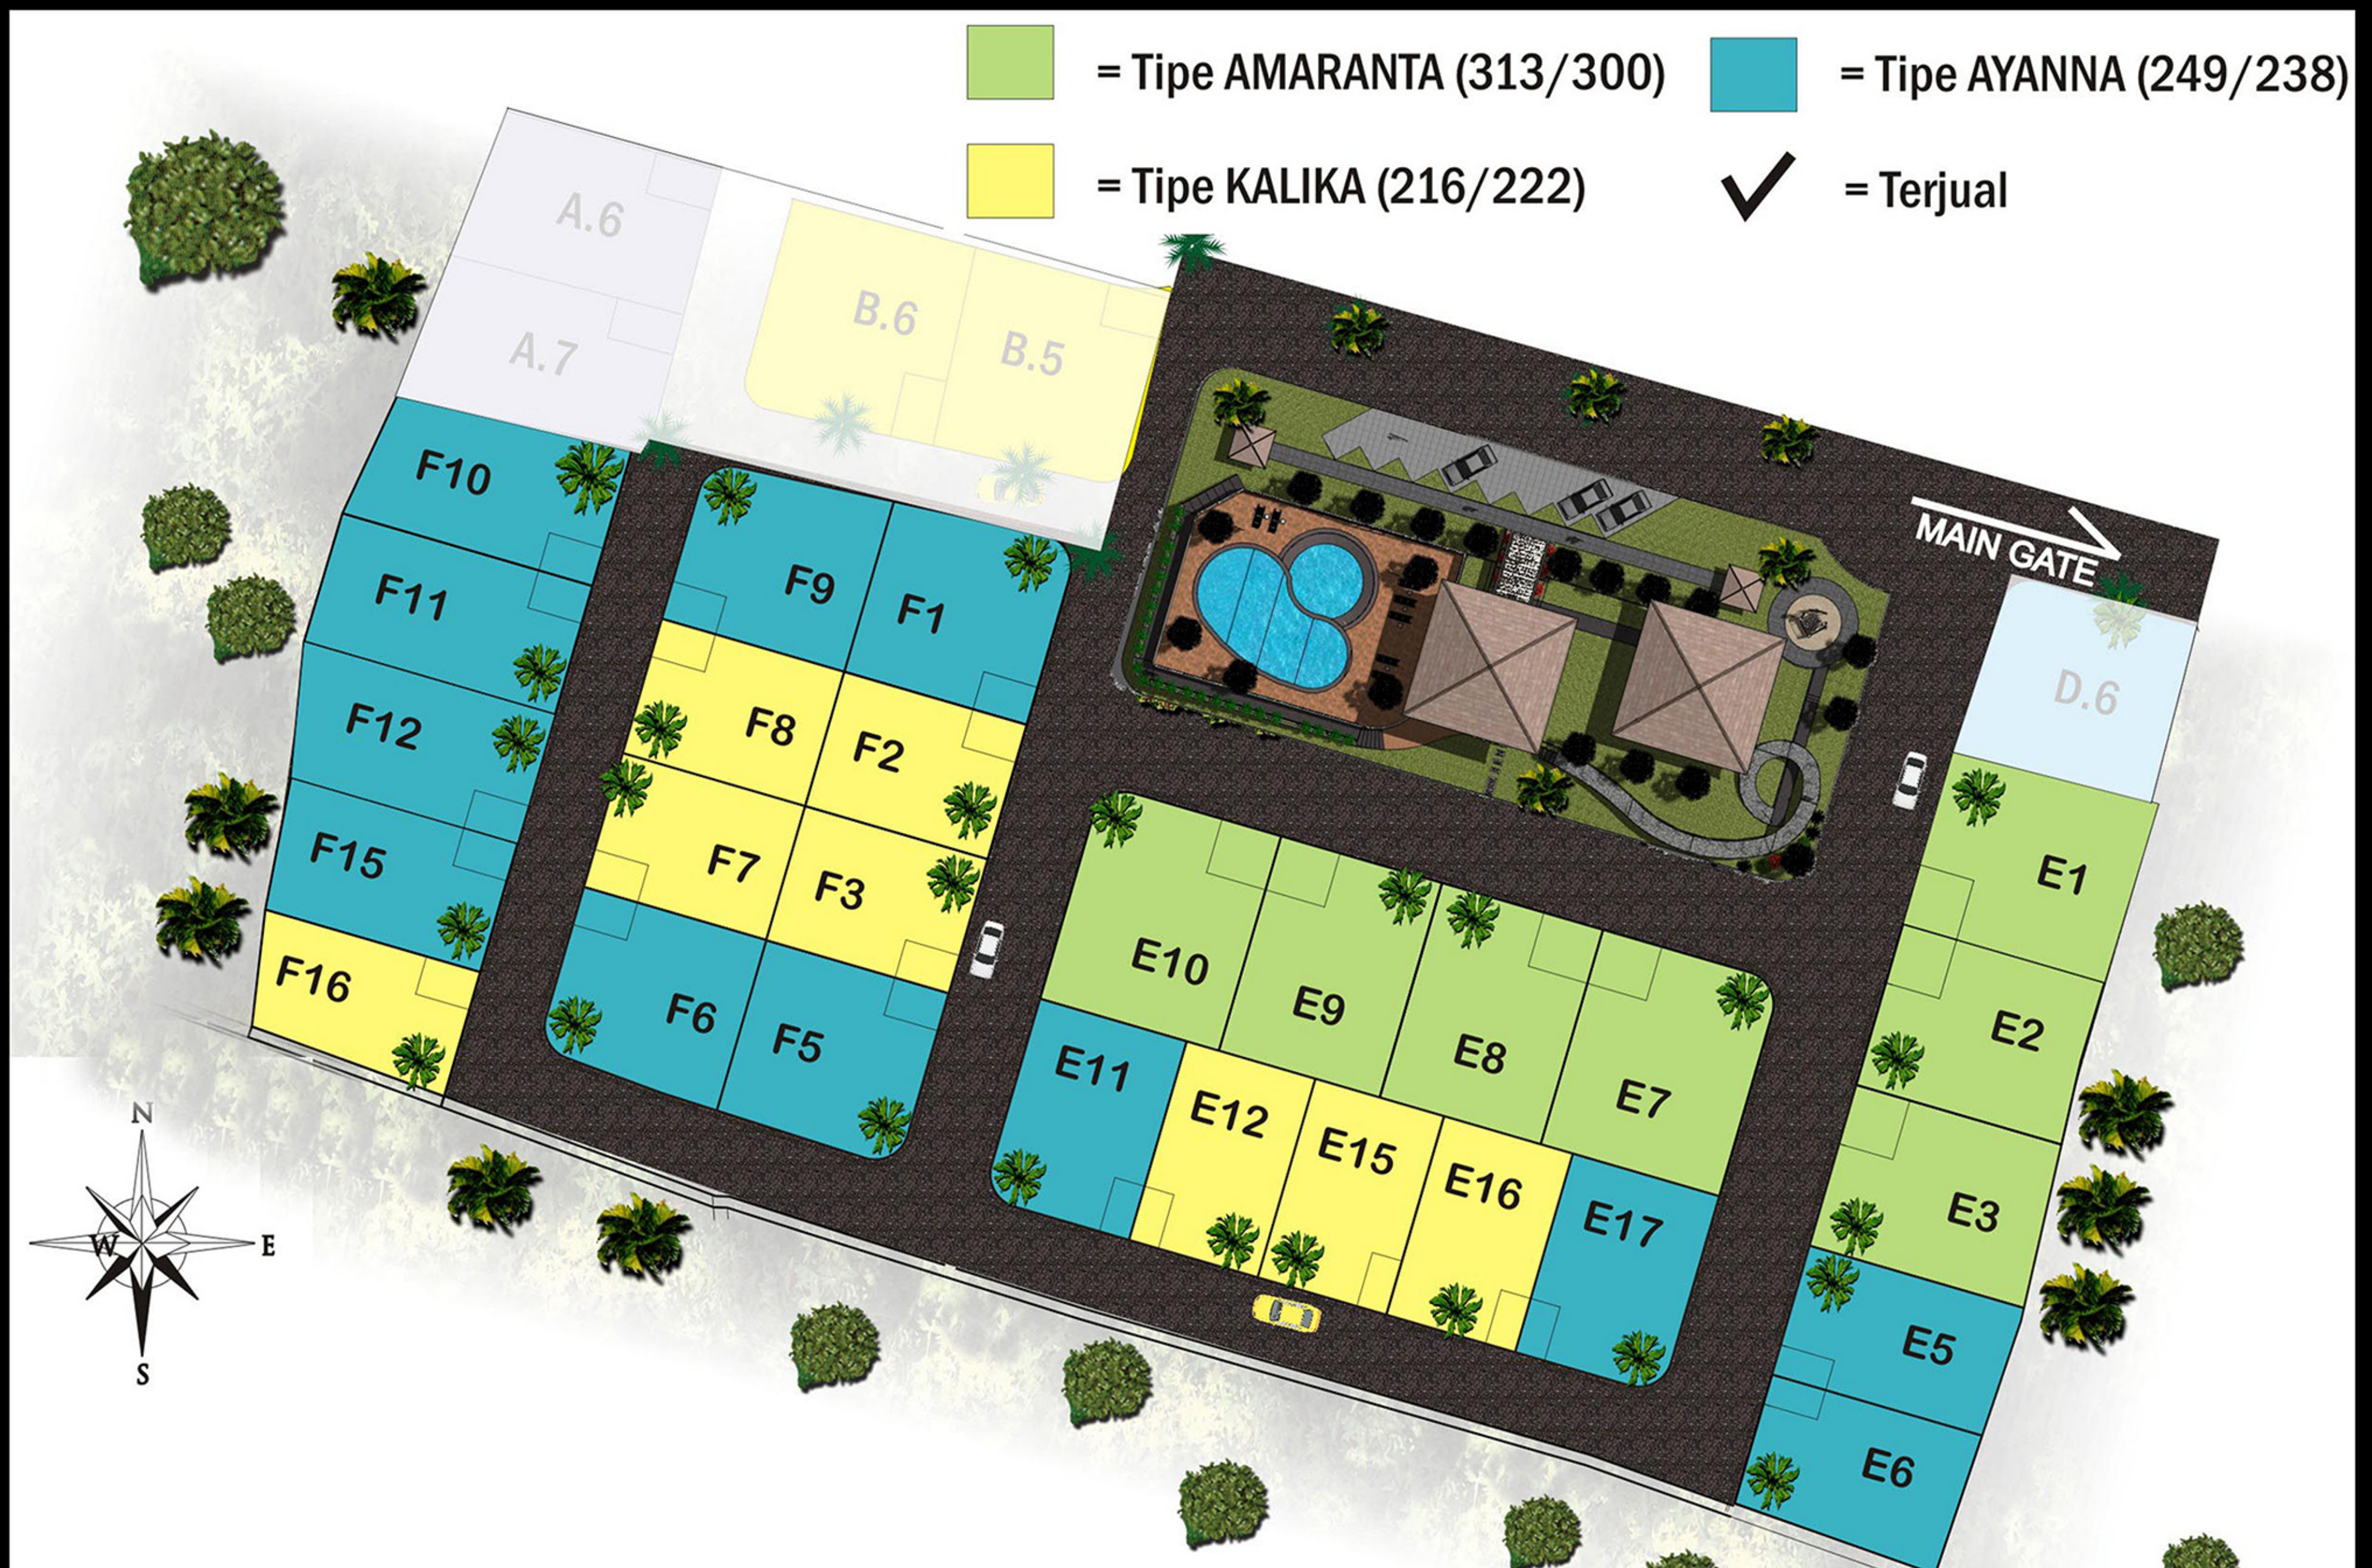

Taman Palagan Asri 3 tahap 2

Tipe AMARANTA Hook (325/331)

DENAH LANTAI 1

PERUMAHAN TAMAN PALAGAN ASRI 3 TIPE-H HOOK

DENAH LANTAI 2
 PERUMAHAN TAMAN PALAGAN ASRI 3 TIPE-H HOOK